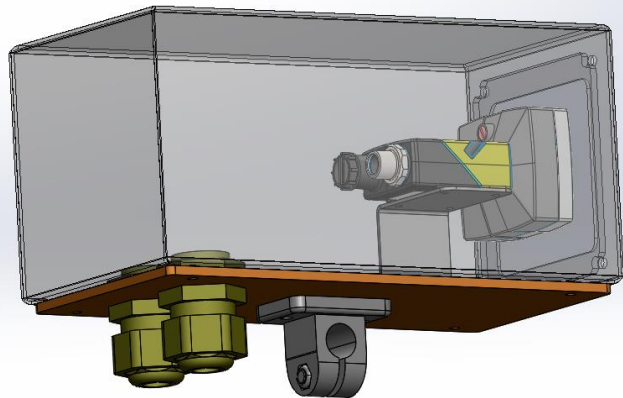

CATÁLOGO SOPORTES

IS8000

BRACKETS CÁMARAS SERIE COMPACT

03. Serie In-Sight 8000

REF: BCN.BC8

BRACKETS CÁMARA SERIE INDUSTRIAL

- Serie In-Sight 8000
- REF: BCN.BI8

In-sight 8000 Bracket

Número de pieza: **BKT-IS8K-01**

Universal Mounting Bracket

Número de pieza: **DM100-UBRK-000**

In-sight Micro pan and Tilt Bracket

Número de pieza: **BKT-7PT**

Encl. Glass Window Anodized

Número de pieza: ENC-24C-CL

APG Vision, Enclosure

Número de pieza: **ENC-22C-AL**

Encl. Air Curtain

Número de pieza: **ENC-30D-EN**

CAJAS PROTECCIÓN CÁMARA VISIÓN RECTANGULAR

REFERENCIA:
BCN.CPR+CAMARA