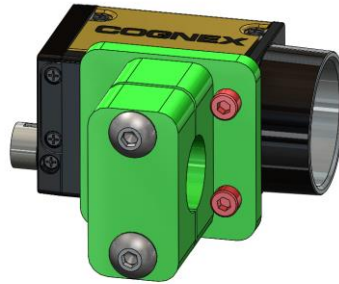

CATÁLOGO SOPORTES

IS8000

BRACKETS CÁMARAS SERIE COMPACT

03. Serie In-Sight 8000

REF: BCN.BC8

BRACKETS CÁMARA SERIE INDUSTRIAL

- Serie In-Sight 8000
- REF: BCN.BI8

In-sight 8000 Bracket

Número de pieza: **BKT-IS8K-01**

Universal Mounting Bracket

Número de pieza: **DM100-UBRK-000**

In-sight Micro pan and Tilt Bracket

Número de pieza: **BKT-7PT**

Encl. Glass Window Anodized

Número de pieza: ENC-24C-CL

APG Vision, Enclosure

Número de pieza: **ENC-22C-AL**

Encl. Air Curtain

Número de pieza: **ENC-30D-EN**

CAJAS PROTECCIÓN CÁMARA VISIÓN RECTANGULAR

REFERENCIA:
BCN.CPR+CAMARA