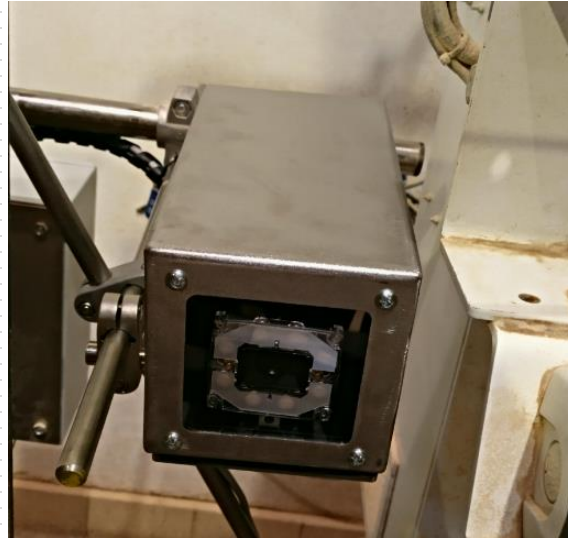

Número de pieza: **BKT-IS8K-01**

Universal Mounting Bracket

Número de pieza: **DM100-UBRK-000**

In-sight Micro pan and Tilt Bracket

Número de pieza: **BKT-7PT**

Encl. Glass Window Anodized

Número de pieza: ENC-24C-CL

APG Vision, Enclosure

Número de pieza: **ENC-22C-AL**

Encl. Air Curtain

Número de pieza: **ENC-30D-EN**

CAJAS PROTECCIÓN CÁMARA VISIÓN RECTANGULAR

REFERENCIA:
BCN.CPR+CAMARA