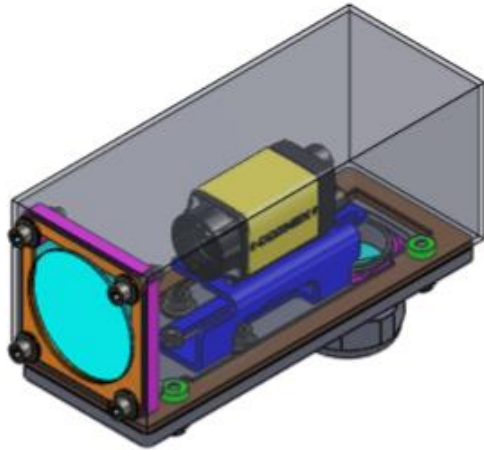

Número de pieza: **BKT-IS8K-01**

Universal Mounting Bracket

Número de pieza: **DM100-UBRK-000**

In-sight Micro pan and Tilt Bracket

Número de pieza: **BKT-7PT**

Encl. Glass Window Anodized

Número de pieza: ENC-24C-CL

APG Vision, Enclosure

Número de pieza: **ENC-22C-AL**

Encl. Air Curtain

Número de pieza: **ENC-30D-EN**

CAJAS PROTECCIÓN CÁMARA VISIÓN RECTANGULAR

REFERENCIA:
BCN.CPR+CAMARA