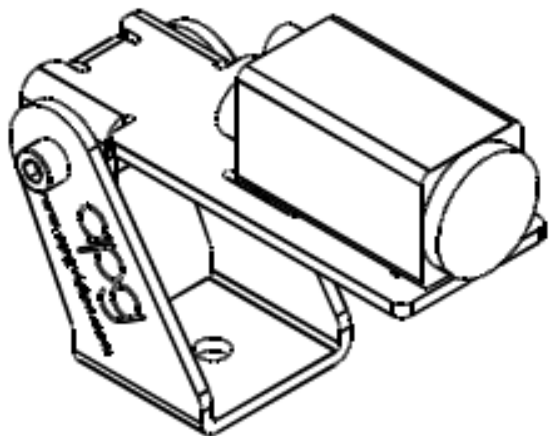

CATÁLOGO SOPORTES

IS8000

BRACKETS CÁMARAS SERIE COMPACT

03. Serie In-Sight 8000

REF: BCN.BC8

BRACKETS CÁMARA SERIE INDUSTRIAL

- Serie In-Sight 8000
- REF: BCN.BI8

In-sight 8000 Bracket

Número de pieza: **BKT-IS8K-01**

Universal Mounting Bracket

Número de pieza: **DM100-UBRK-000**

In-sight Micro pan and Tilt Bracket

Número de pieza: **BKT-7PT**

Encl. Glass Window Anodized

Número de pieza: ENC-24C-CL