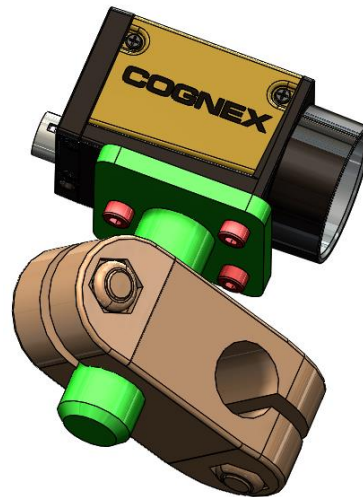

CATÁLOGO SOPORTES

IS8000

BRACKETS CÁMARAS SERIE COMPACT

03. Serie In-Sight 8000

REF: BCN.BC8

BRACKETS CÁMARA SERIE INDUSTRIAL

- Serie In-Sight 8000
- REF: BCN.BI8

In-sight 8000 Bracket

Número de pieza: **BKT-IS8K-01**

Universal Mounting Bracket

Número de pieza: **DM100-UBRK-000**

In-sight Micro pan and Tilt Bracket

Número de pieza: **BKT-7PT**

Encl. Glass Window Anodized

Número de pieza: ENC-24C-CL

APG Vision, Enclosure

Número de pieza: **ENC-22C-AL**

Encl. Air Curtain

Número de pieza: **ENC-30D-EN**

CAJAS PROTECCIÓN CÁMARA VISIÓN RECTANGULAR

REFERENCIA:
BCN.CPR+CAMARA